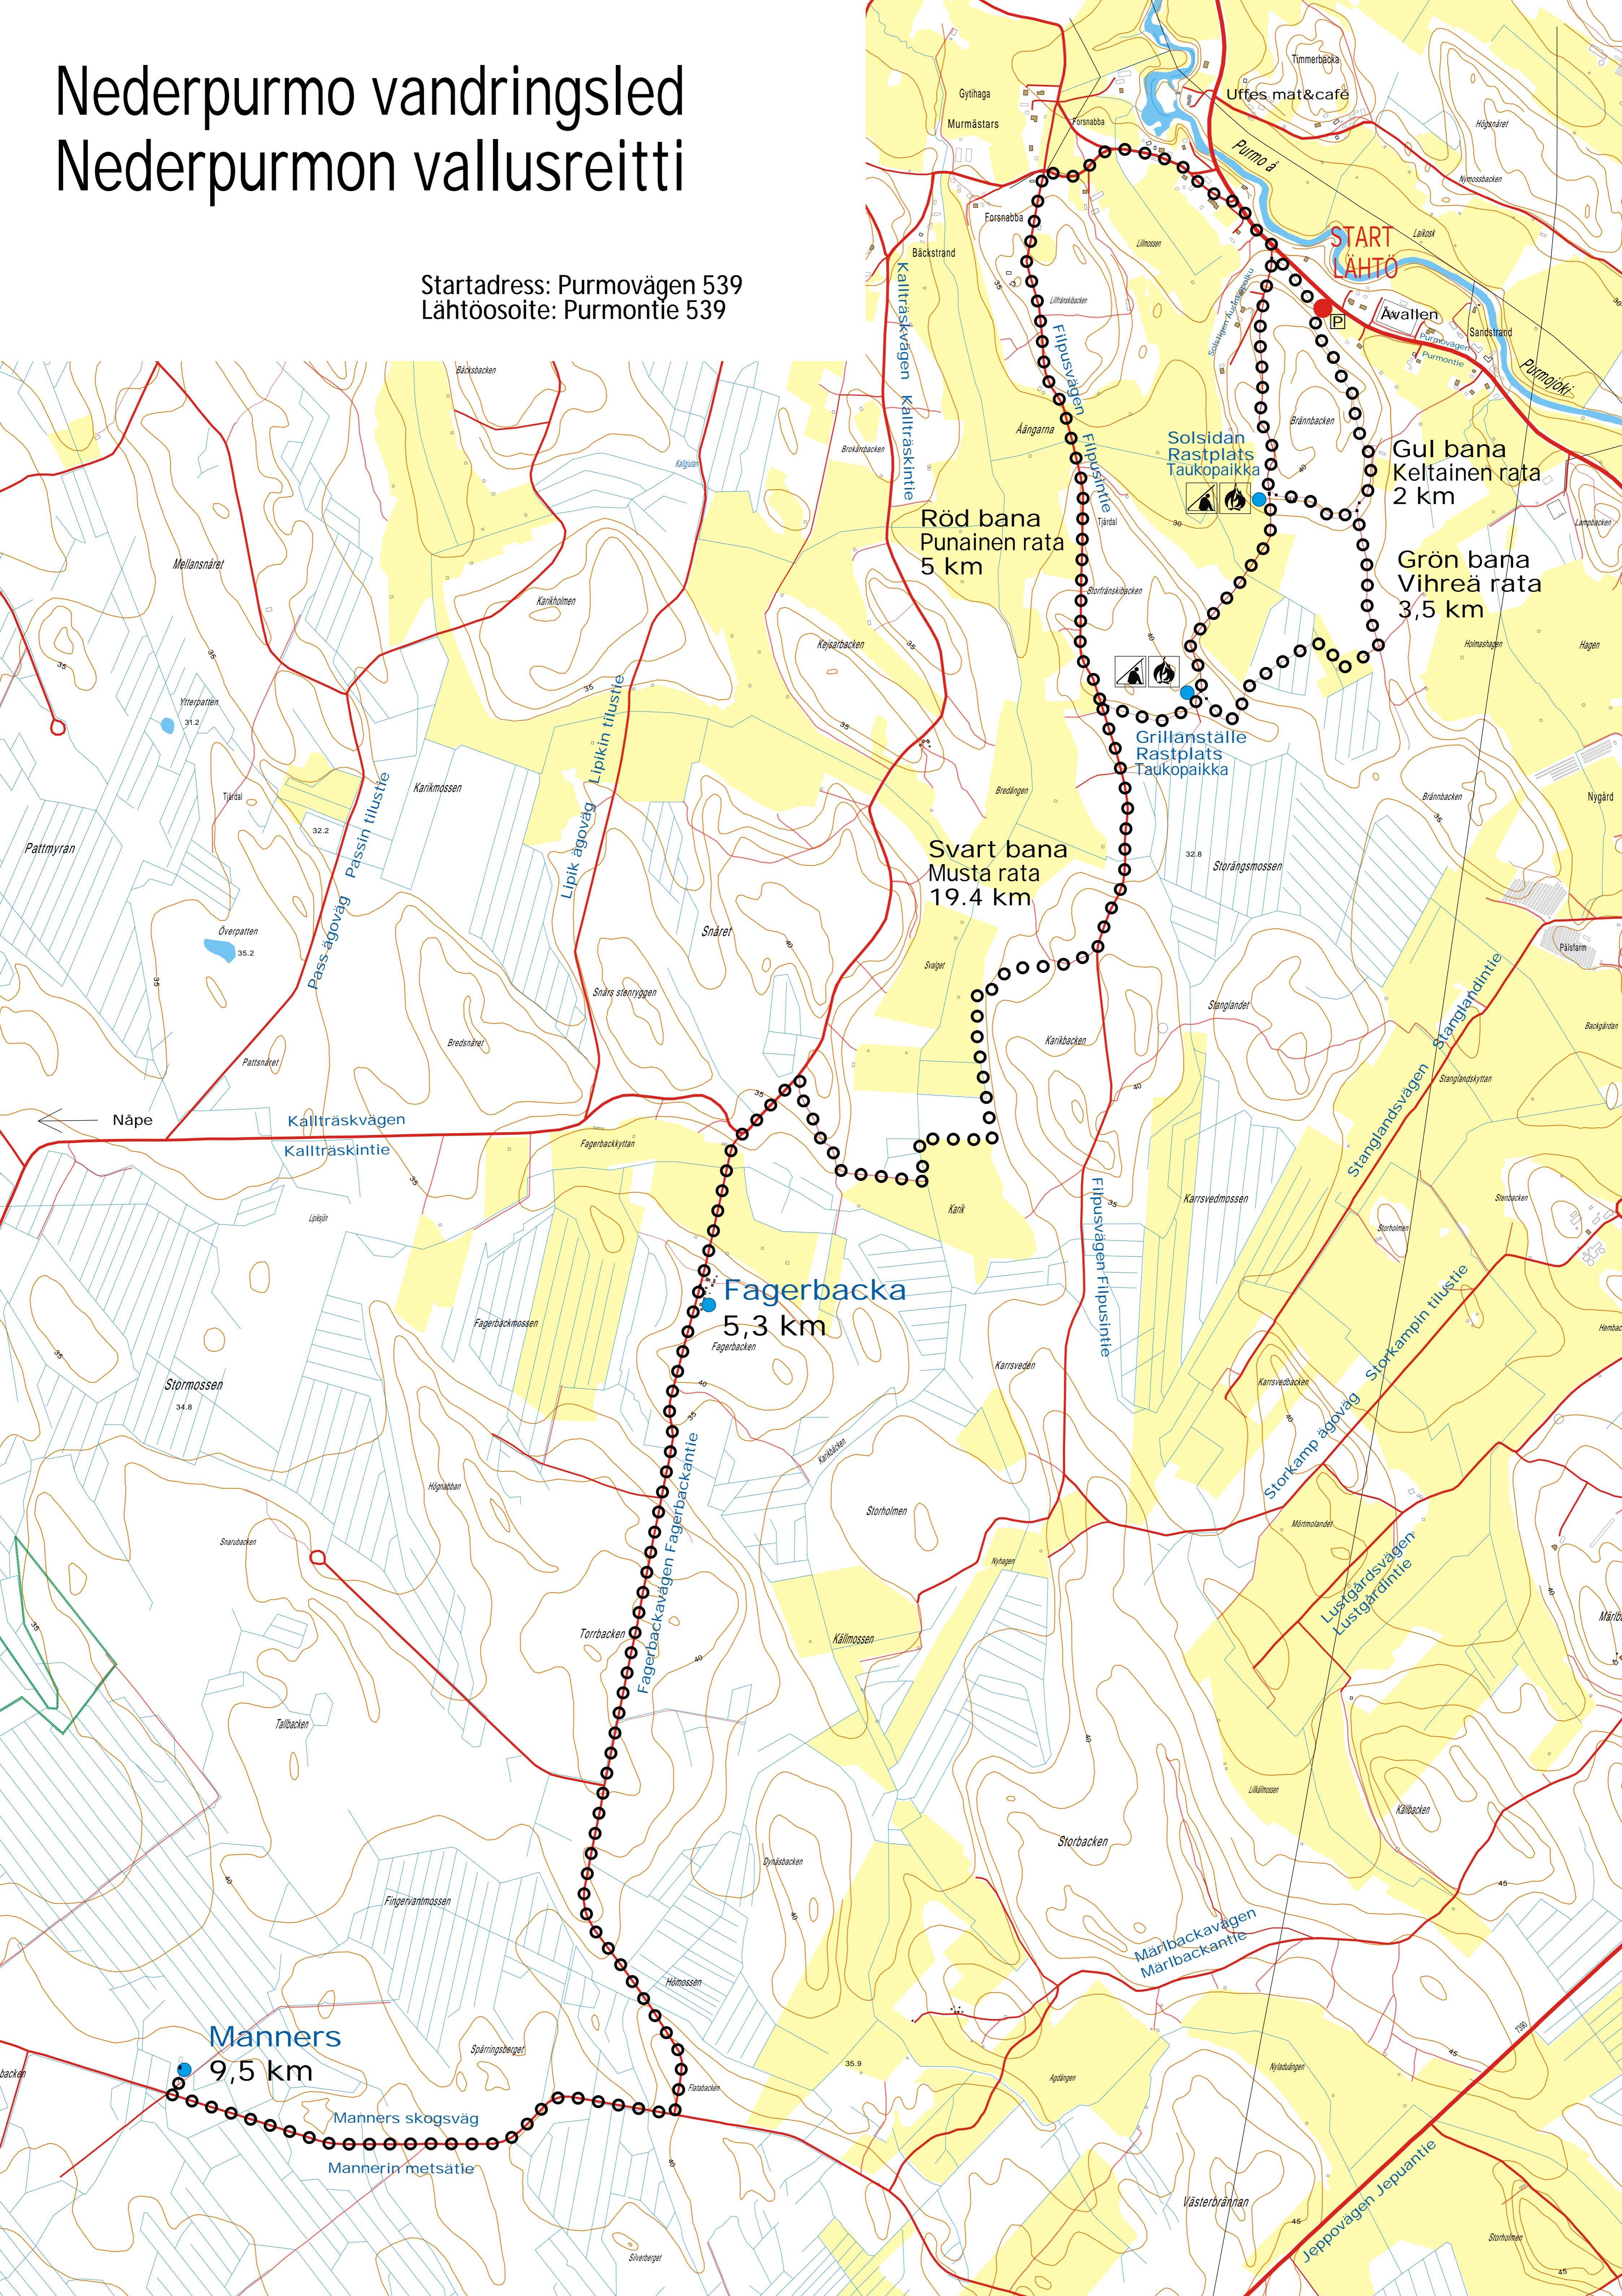

# Nederpurmo vandringsled

## Nederpurmon vallusreitti

Startadress: Purmovägen 539  
Lähtöosoite: Purmontie 539

START  
LÄHTÖ

Gul bana  
Keltainen rata  
2 km

Grön bana  
Vihreä rata  
3,5 km

Röd bana  
Punainen rata  
5 km

Svart bana  
Musta rata  
19.4 km

Fagerbacka  
5,3 km

Manners  
9,5 km

Solsidan  
Rastplats  
Taukopaikka

Grillanställe  
Rastplats  
Taukopaikka

Kallträskvägen  
Kallträskintie

Pass ägoväg  
Pässin tilustie

Lipik ägoväg  
Lipikin tilustie

Filpussvägen  
Filpussintie

Stanglandsvägen  
Stanglandintie

Storkamp ägoväg  
Storkampin tilustie

Märbackavägen  
Märbackantie

Manners skogsväg  
Mannerin metsätie